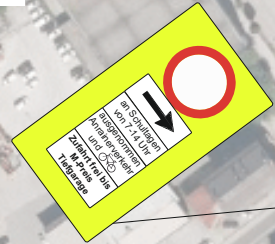

Kreuzung B171/A.-Pichler-Straße
- Ankündigung des Fahrverbotes

Unterguggenberger Straße - östl. Teil
- Fahrverbot ausgenommen Anrainerverkehr und Radfahrer (ergibt sich aus A.-Pichler-Straße)

F.-Stumpf-Straße
- Fahrverbot ausgenommen Anrainerverkehr und Radfahrer, an Schultagen von 7 - 14 Uhr

A.-Pichler-Straße
- Einbahnstraße, ausgenommen Radfahrer Richtung Süden, ab Kreuzung M.-Unterguggenberger Straße
- Fahrverbot ausgenommen Anrainerverkehr und Radfahrer, an Schultagen von 7 - 14 Uhr

M.-Unterguggenberger Straße - westl. Teil
- Einbahnstraße, ausgenommen Radfahrer Richtung Brixentaler Straße
- Fahrverbot ausgenommen Anrainerverkehr und Radfahrer, an Schultagen von 7 - 14 Uhr