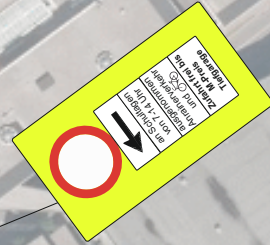

Kreuzung B171/A.-Pichler-Straße
- Ankündigung des Fahrverbotes

Unterguggenberger Straße - östl. Teil
- Fahrverbot ausgenommen Anrainerverkehr und Radfahrer (ergibt sich aus A.-Pichler-Straße)

F.-Stumpf-Straße
- Fahrverbot ausgenommen Anrainerverkehr und Radfahrer, an Schultagen von 7 - 14 Uhr

A.-Pichler-Straße
- Einbahnstraße, ausgenommen Radfahrer Richtung Süden, ab Kreuzung M.-Unterguggenberger Straße
- Fahrverbot ausgenommen Anrainerverkehr und Radfahrer, an Schultagen von 7 - 14 Uhr

M.-Unterguggenberger Straße - westl. Teil
- Einbahnstraße, ausgenommen Radfahrer Richtung Brixentaler Straße
- Fahrverbot ausgenommen Anrainerverkehr und Radfahrer, an Schultagen von 7 - 14 Uhr